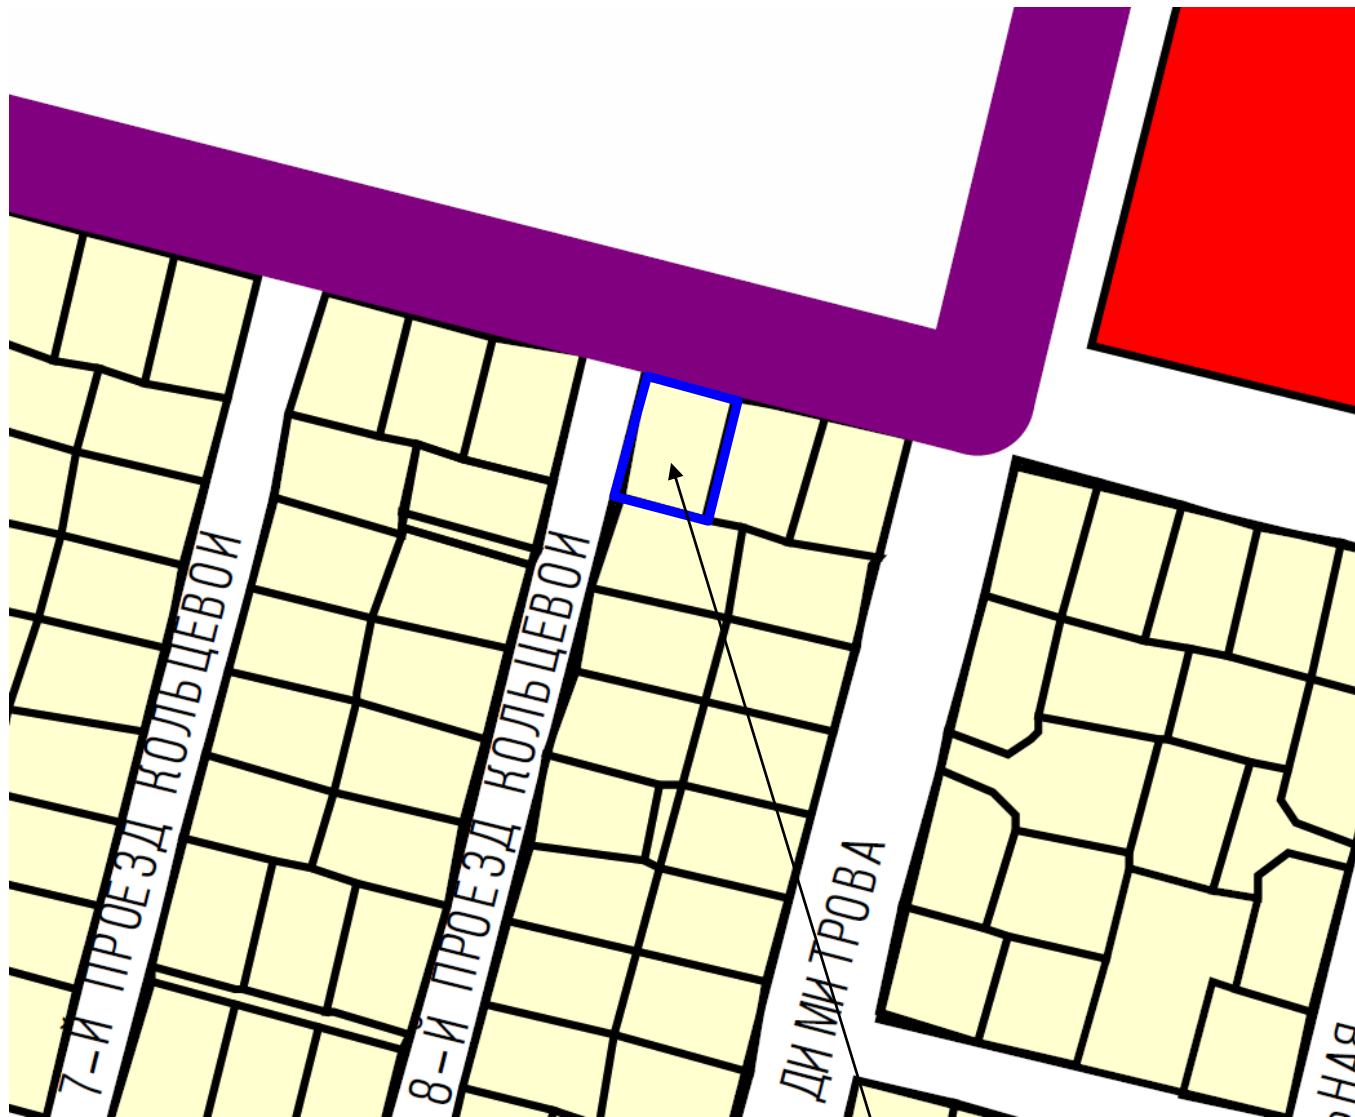

ФРАГМЕНТ КАРТЫ ГРАДОСТРОИТЕЛЬНОГО ЗОНИРОВАНИЯ ГОРОДА ТВЕРИ

Границы территориальных зон

Правил землепользования и застройки города Твери, утвержденных решением Тверской городской Думы от 02.07.2003 № 71

земельный участок с кадастровым номером 69:40:0100113:9

Виды территориальных зон

Жилые зоны

-  Ж-1. Зона индивидуальной жилой застройки
-  Ж-2. Зона малоэтажной жилой застройки
-  Ж-3. Зона среднеэтажной жилой застройки (не выше 8 этажей)
-  Ж-4. Зона многоэтажной (высотной) жилой застройки (9 этажей и выше)
-  ПЗ. Зона перспективной застройки
-  Ж-сд. Зона садоводства и дачного хозяйства

Общественно-деловые зоны

-  ОЦ. Зона общественных центров
-  ОП. Зона образования и просвещения
-  ОС. Зона объектов здравоохранения

Рекреационные зоны

-  Р-1. Зона озелененных территорий общего пользования
-  Р-л. Зона городских лесов